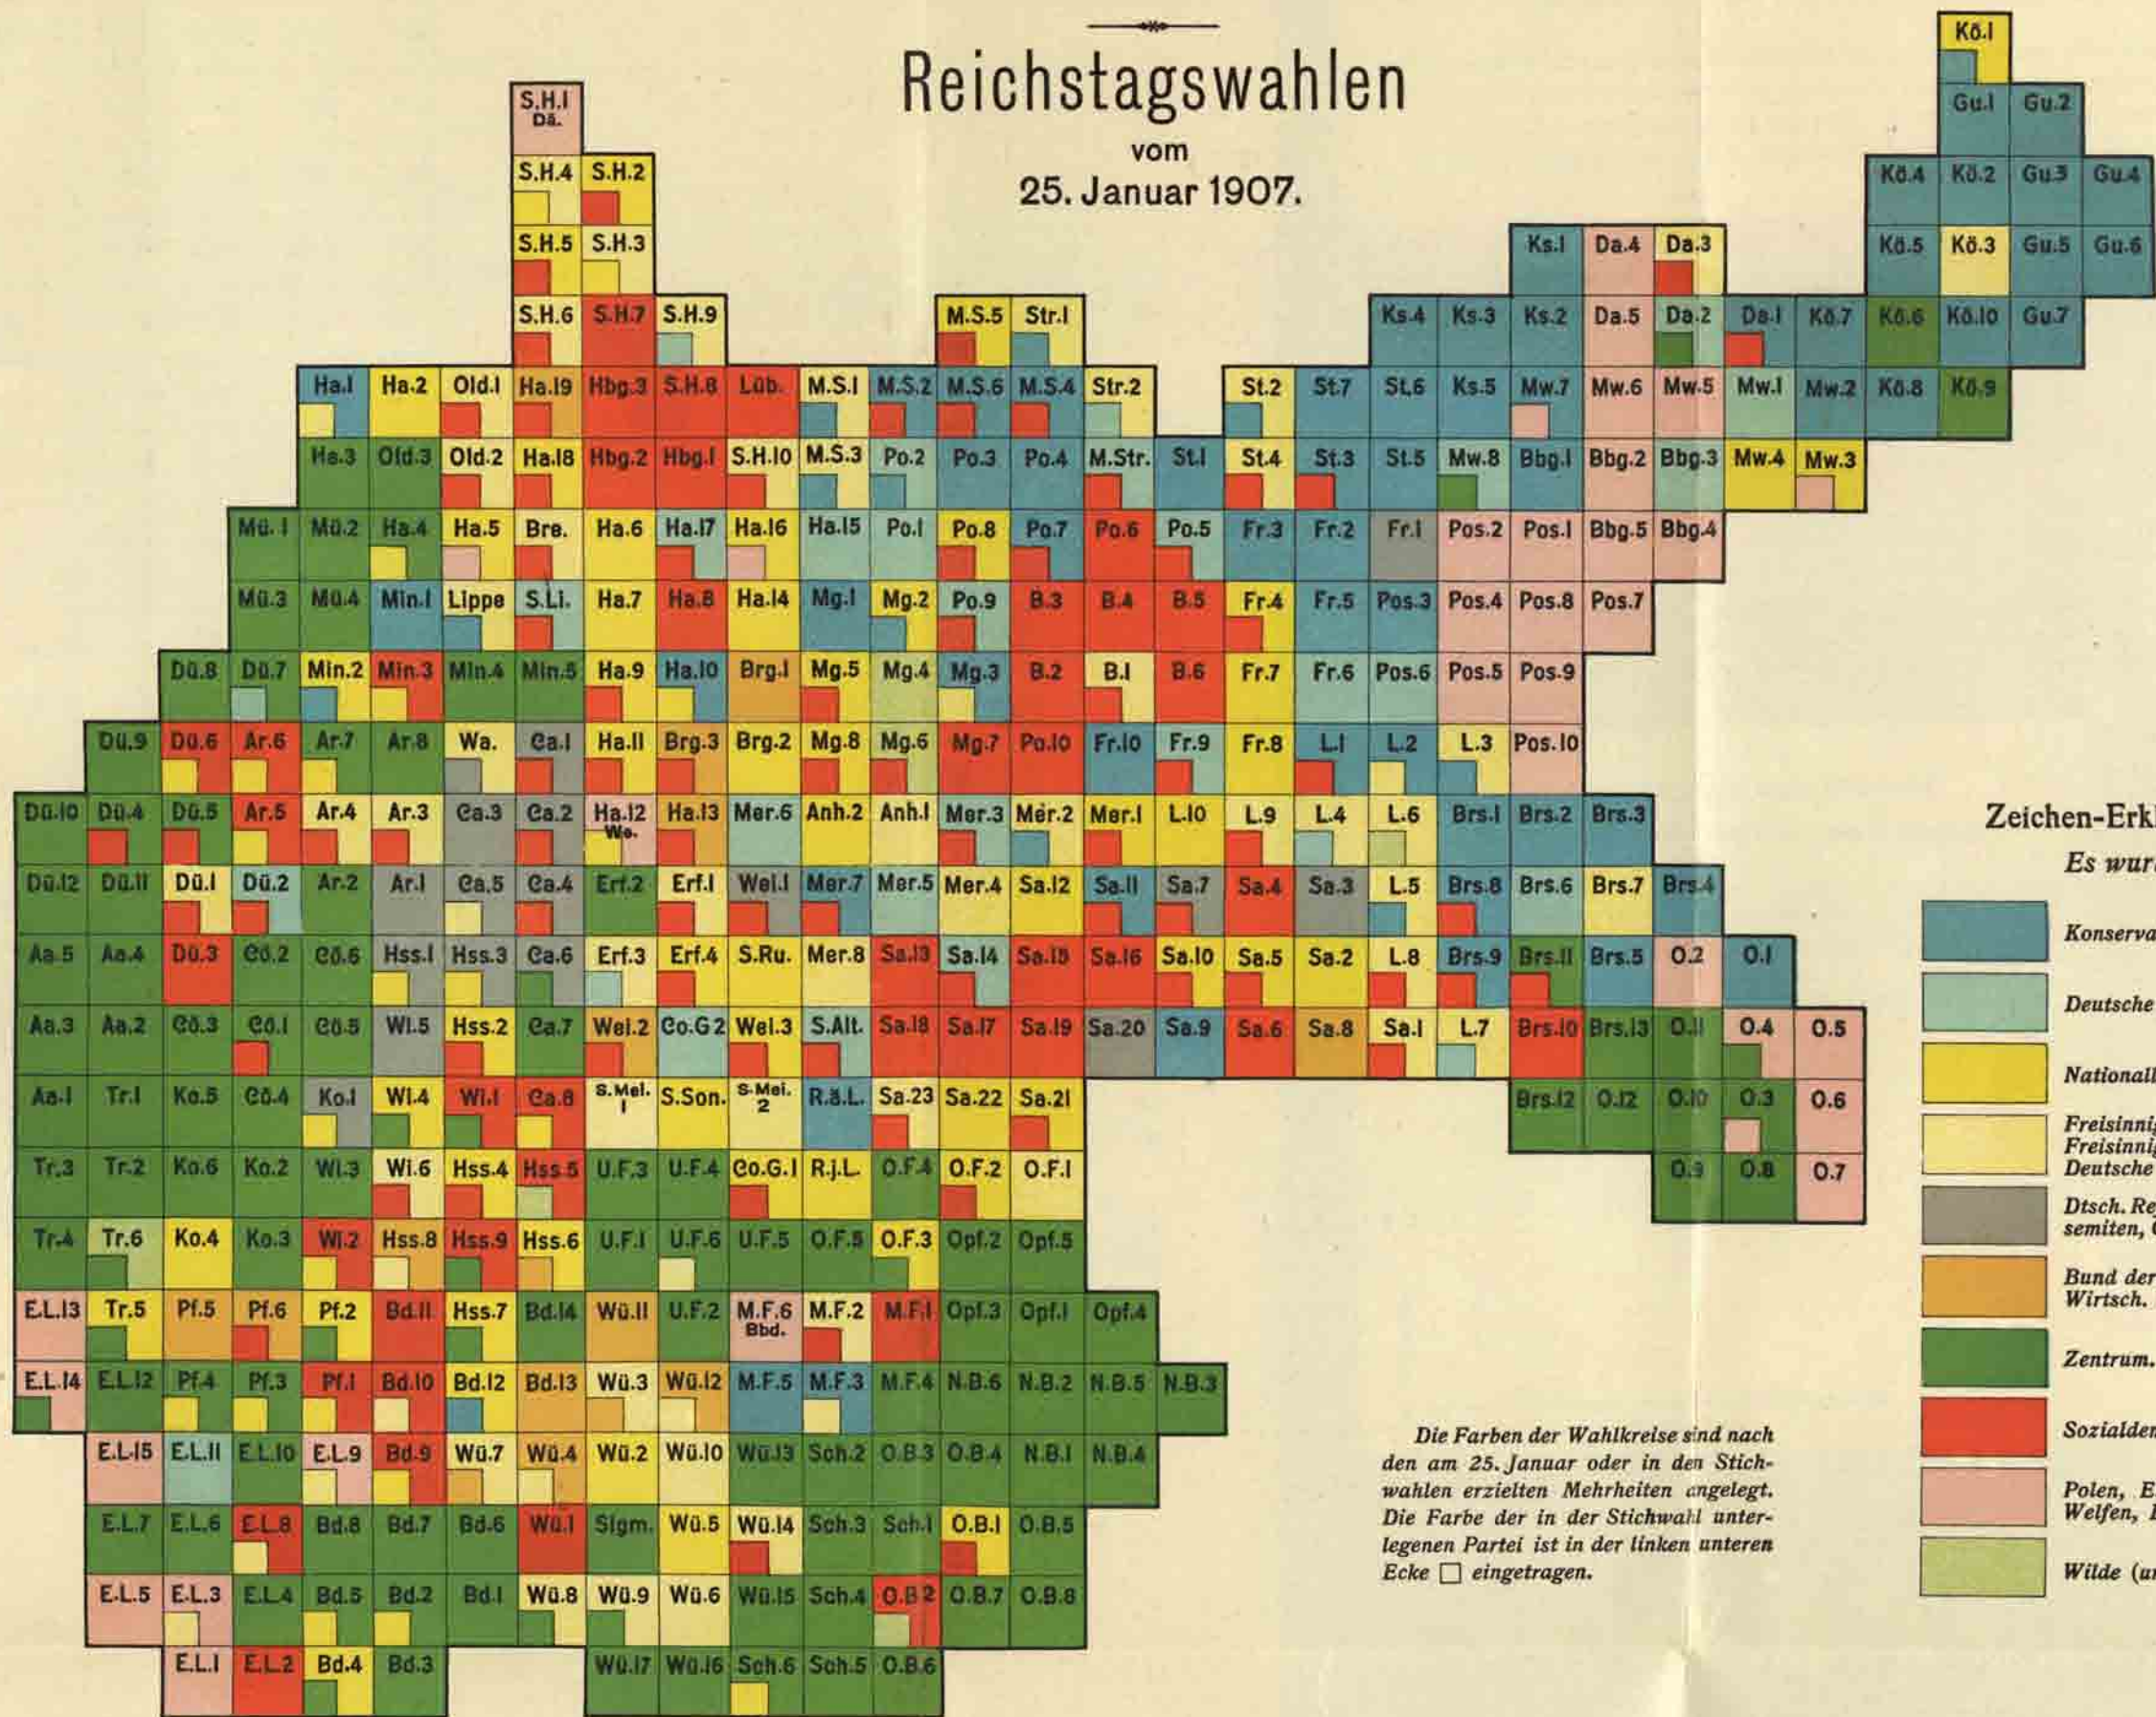

# DEUTSCHES REICH

## Reichstagswahlen

vom  
25. Januar 1907.

### Zeichen-Erklärung.

Es wurden gewählt:

- Konservative.*
- Deutsche Reichspartei.*
- Nationalliberale.*
- Freisinnige Vereinigung, Freisinnige Volkspartei, Deutsche Volkspartei.*
- Dtsch. Reformpart., Antisemiten, Christl.-soz. etc.*
- Bund der Landwirte und Wirtsch. Vereinigung.*
- Zentrum.*
- Sozialdemokraten.*
- Polen, Elsässer, Dänen, Welfen, Bauernbund.*
- Wilde (unbestimmt).*

Die Farben der Wahlkreise sind nach den am 25. Januar oder in den Stichwahlen erzielten Mehrheiten angelegt. Die Farbe der in der Stichwahl unterlegenen Partei ist in der linken unteren Ecke □ eingetragen.