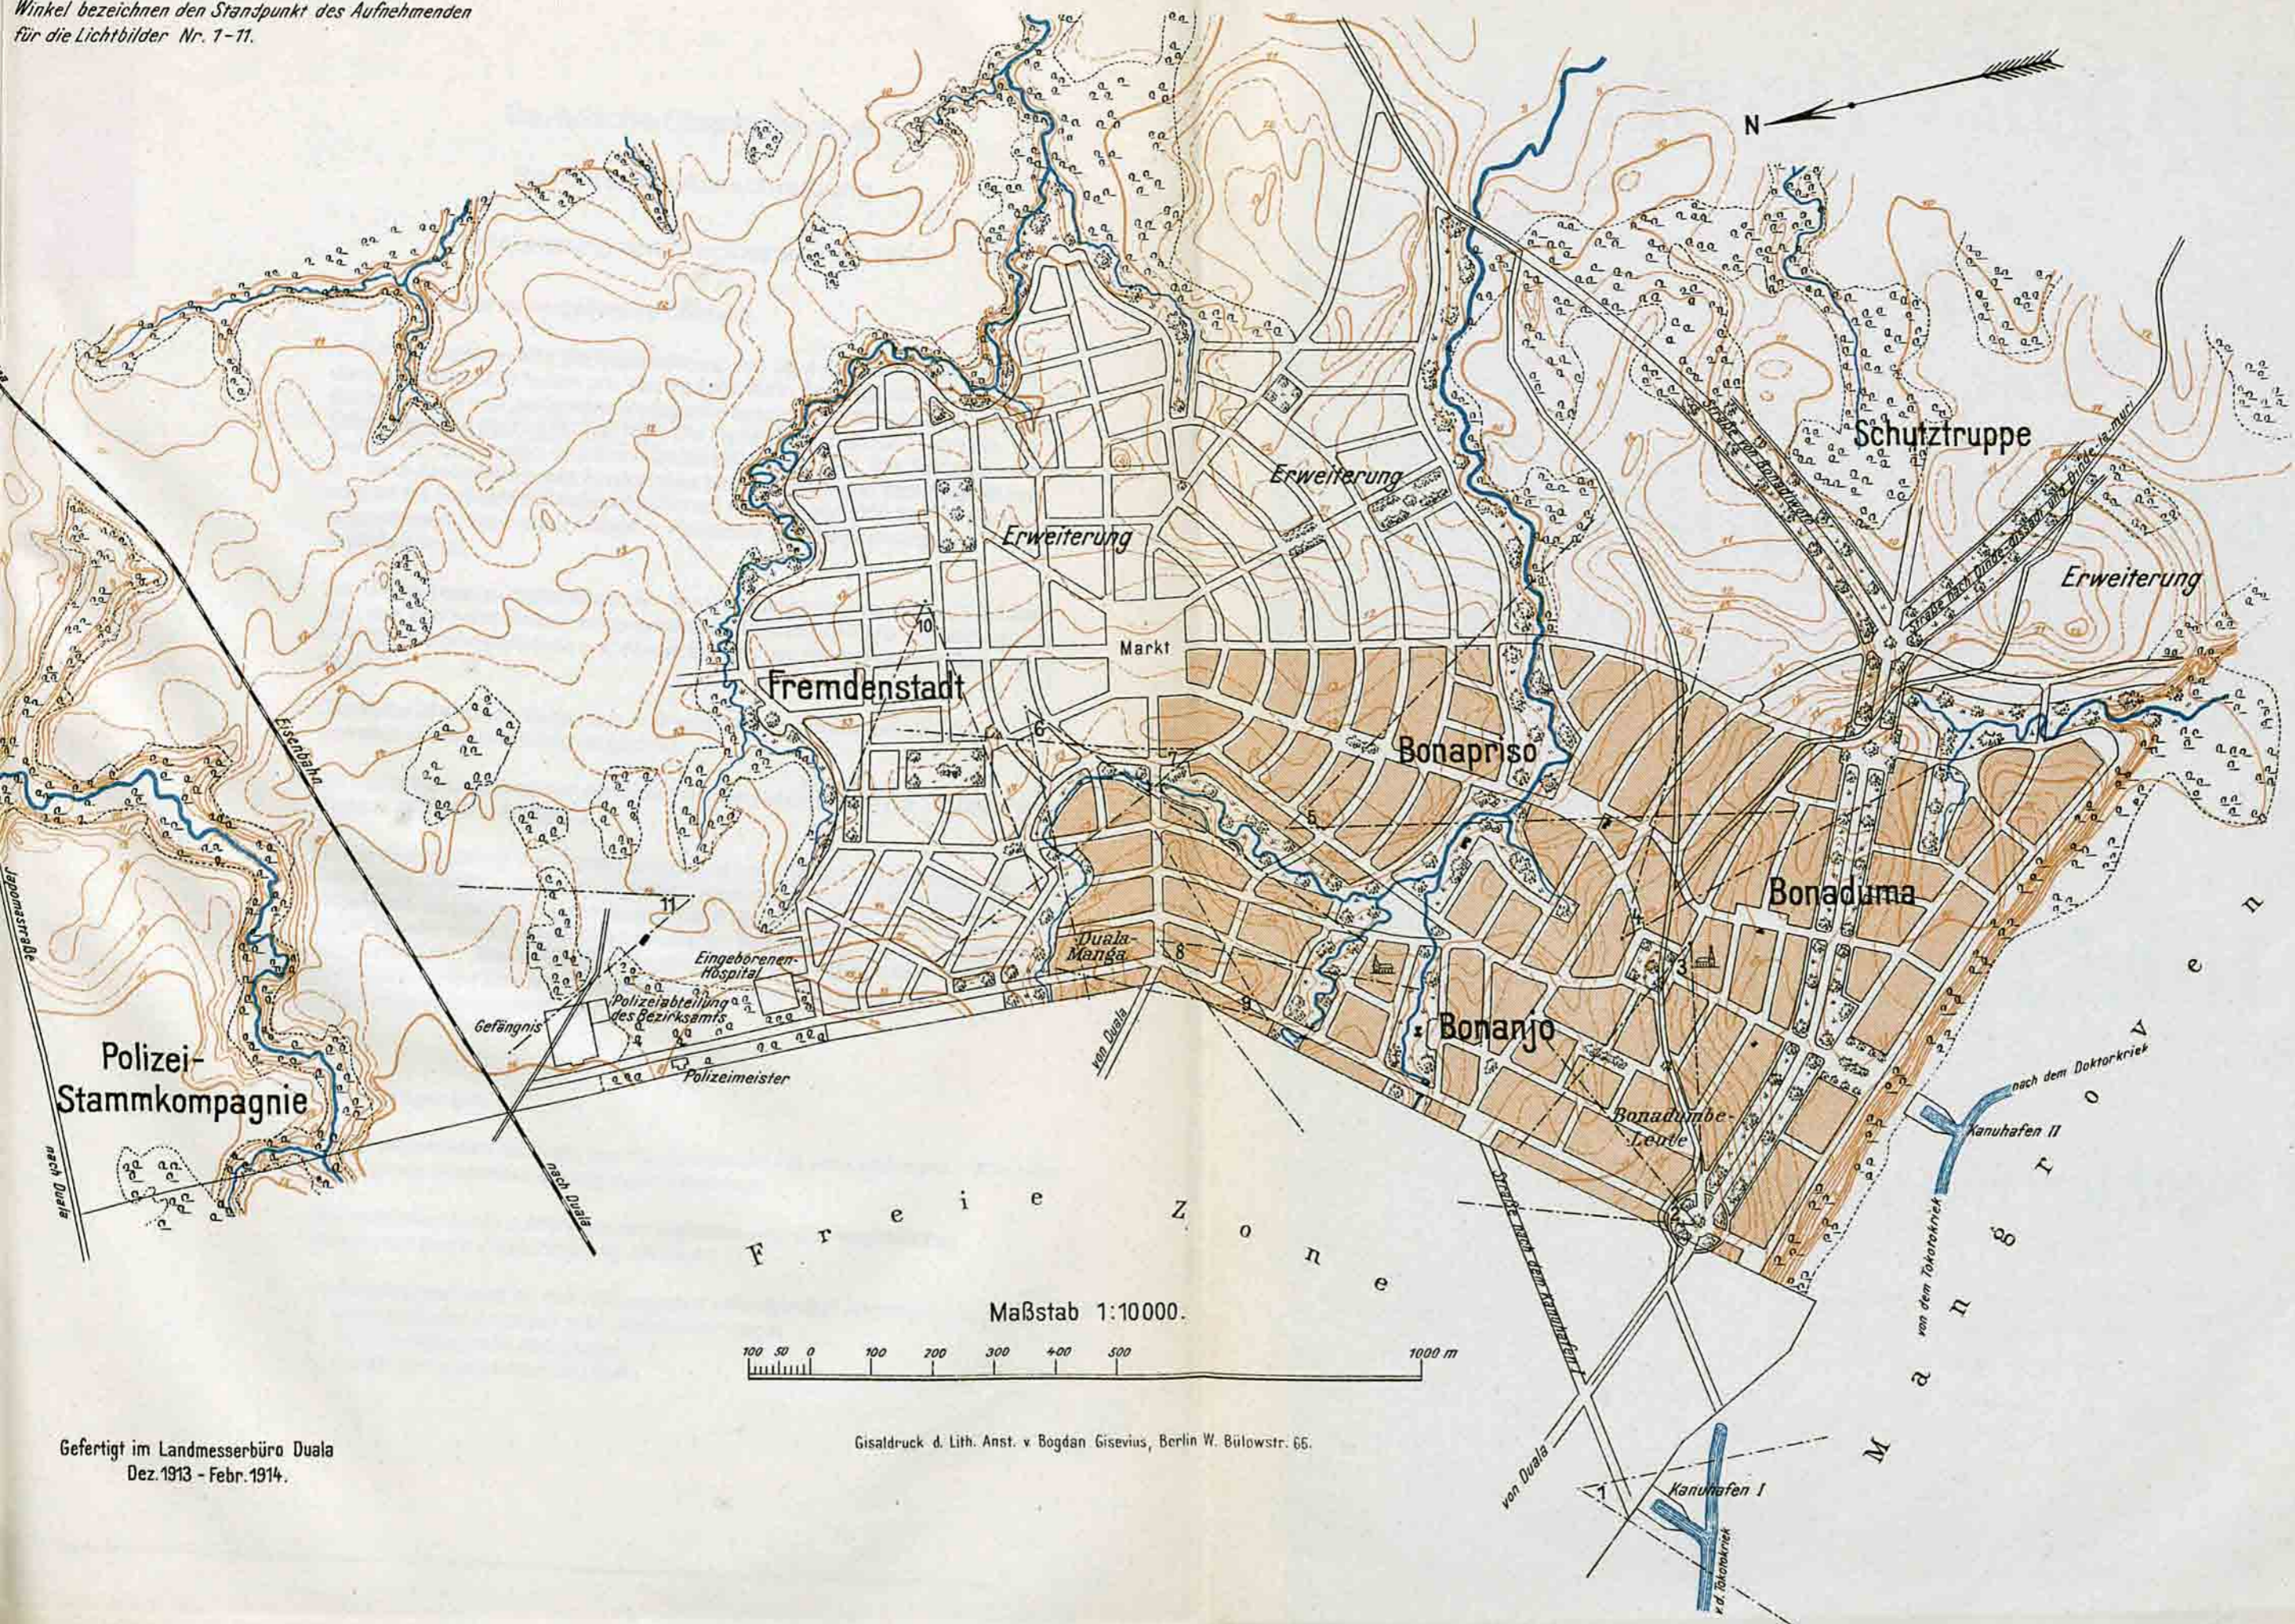

Neusiedelung der Bell-Leute

Die Zahlen im Scheitelpunkt der eingetragenen Winkel bezeichnen den Standpunkt des Aufnehmenden für die Lichtbilder Nr. 1-11.

Gefertigt im Landmesserbüro Duala
Dez. 1913 - Febr. 1914.